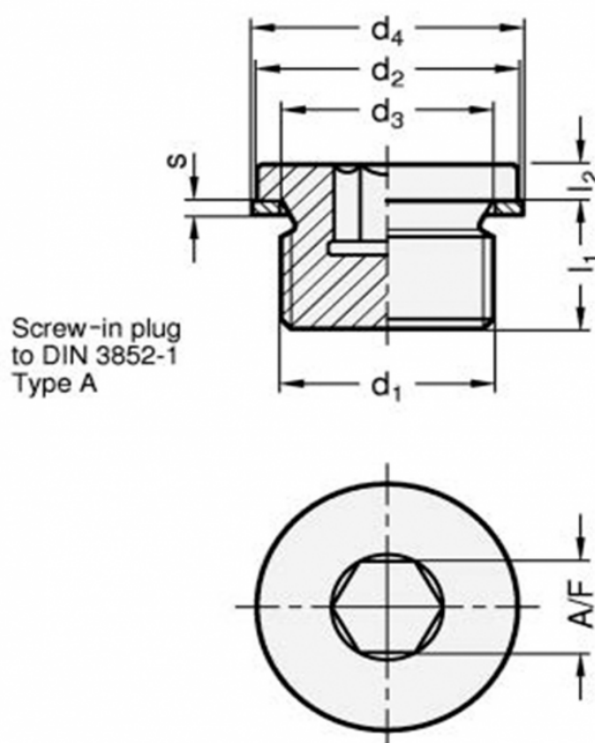

Varenummer: 20908STG114AA

Beskrivelse: E+G Gevindprop DIN 908-ST-G1 1/4-AA

## Mål

A/F	= 22
d1	= G1 1/4
d2h14	= 49
d3	= 42.2
d4	= 49
l1	= 16
l2	= 5
s	= 2

Vægt i (g) = 180